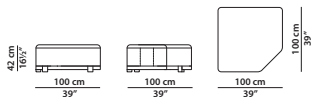

We recommend sending a technical drawing of the composition required along with the order.

---

80 x 30 h64 cm - 31 $\frac{1}{4}$  x 11 $\frac{3}{4}$  h25"

B - Schienale. Backrest.

---

130 x 130 h64 cm - 50 $\frac{3}{4}$  x 50 $\frac{3}{4}$  h25"

A - Schienale. Backrest.

95 x 95 h64 cm - 37 x 37 h25"

B1 - Elemento con bracciolo sx. Module with l armrest.  
 B2 - Elemento con bracciolo dx. Module with r armrest.

110 x 95 h64 cm - 43 x 37 h25"

B3 - Elemento con bracciolo sx. Module with l armrest.  
 B4 - Elemento con bracciolo dx. Module with r armrest.

100 x 100 h42 cm - 39 x 39 h16 1/2"

A01 - Pouf.

160 x 160 h42 cm - 62 1/2 x 62 1/2 h16 1/2"

A02 - Pouf.

80 x 65 h42 cm - 31 1/4 x 25 1/4 h16 1/2"

B01 - Pouf.

160 x 65 h42 cm - 62 1/2 x 25 1/4 h16 1/2"

B02 - Pouf.