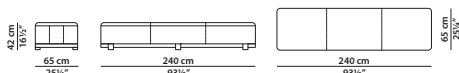

We recommend sending a technical drawing of the composition required along with the order.

---

80 x 30 h64 cm - 31 $\frac{1}{4}$  x 11 $\frac{3}{4}$  h25"

B - Schienale. Backrest.

---

130 x 130 h64 cm - 50 $\frac{3}{4}$  x 50 $\frac{3}{4}$  h25"

A - Schienale. Backrest.

95 x 95 h64 cm - 37 x 37 h25"

B1 - Elemento con bracciolo sx. Module with l armrest.  
 B2 - Elemento con bracciolo dx. Module with r armrest.

110 x 95 h64 cm - 43 x 37 h25"

B3 - Elemento con bracciolo sx. Module with l armrest.  
 B4 - Elemento con bracciolo dx. Module with r armrest.

100 x 100 h42 cm - 39 x 39 h16 1/2"

A01 - Pouf.

160 x 160 h42 cm - 62 1/2 x 62 1/2 h16 1/2"

A02 - Pouf.

80 x 65 h42 cm - 31 1/4 x 25 1/4 h16 1/2"

B01 - Pouf.

160 x 65 h42 cm - 62 1/2 x 25 1/4 h16 1/2"

B02 - Pouf.

240 x 65 h42 cm - 93 1/2 x 25 1/4 h16 1/2"

B03 - Pouf.

40 x 40 cm - 15 1/2 x 15 1/2"

Cuscino sfoderabile in piuma d'oca lavata e sterilizzata. Profilo decorativo nella medesima tonalità di cuoio; a richiesta è possibile avere il profilo nelle altre tonalità di cuoio previste dal catalogo.  
 Removable cushion in washed and sterilized goose down.  
 Decorative piping in the same shade of leather; upon request, it is possible for the decorative piping to be in the other shades of leather shown in the catalogue.