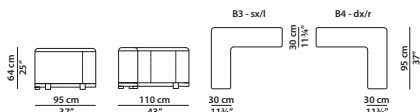

We recommend sending a technical drawing of the composition required along with the order.

---

80 x 30 h64 cm - 31 $\frac{1}{4}$  x 11 $\frac{3}{4}$  h25"

B - Schienale. Backrest.

---

130 x 130 h64 cm - 50 $\frac{3}{4}$  x 50 $\frac{3}{4}$  h25"

A - Schienale. Backrest.

95 x 95 h64 cm - 37 x 37 h25"

B1 - Elemento con bracciolo sx. Module with l armrest.  
 B2 - Elemento con bracciolo dx. Module with r armrest.

110 x 95 h64 cm - 43 x 37 h25"

B3 - Elemento con bracciolo sx. Module with l armrest.  
 B4 - Elemento con bracciolo dx. Module with r armrest.

100 x 100 h42 cm - 39 x 39 h16 1/2"

A01 - Pouf.

160 x 160 h42 cm - 62 1/2 x 62 1/2 h16 1/2"

A02 - Pouf.

80 x 65 h42 cm - 31 1/4 x 25 1/4 h16 1/2"

B01 - Pouf.

160 x 65 h42 cm - 62 1/2 x 25 1/4 h16 1/2"

B02 - Pouf.