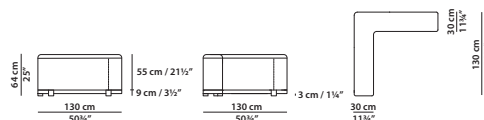

We recommend sending a technical drawing of the composition required along with the order.

---

80 x 30 h64 cm - 31 $\frac{1}{4}$  x 11 $\frac{3}{4}$  h25"

B - Schienale. Backrest.

---

130 x 130 h64 cm - 50 $\frac{3}{4}$  x 50 $\frac{3}{4}$  h25"

A - Schienale. Backrest.

95 x 95 h64 cm - 37 x 37 h25"

B1 - Elemento con bracciolo sx. Module with l armrest.  
 B2 - Elemento con bracciolo dx. Module with r armrest.

110 x 95 h64 cm - 43 x 37 h25"

B3 - Elemento con bracciolo sx. Module with l armrest.  
 B4 - Elemento con bracciolo dx. Module with r armrest.

100 x 100 h42 cm - 39 x 39 h16 1/2"

A01 - Pouf.

160 x 160 h42 cm - 62 1/2 x 62 1/2 h16 1/2"

A02 - Pouf.

80 x 65 h42 cm - 31 1/4 x 25 1/4 h16 1/2"

B01 - Pouf.

160 x 65 h42 cm - 62 1/2 x 25 1/4 h16 1/2"

B02 - Pouf.