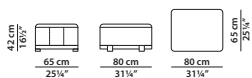

We recommend sending a technical drawing of the composition required along with the order.

---

80 x 30 h64 cm - 31 $\frac{1}{4}$  x 11 $\frac{3}{4}$  h25"

B - Schienale. Backrest.

---

130 x 130 h64 cm - 50 $\frac{3}{4}$  x 50 $\frac{3}{4}$  h25"

A - Schienale. Backrest.

95 x 95 h64 cm - 37 x 37 h25"

B1 - Elemento con bracciolo sx. Module with l armrest.  
 B2 - Elemento con bracciolo dx. Module with r armrest.

110 x 95 h64 cm - 43 x 37 h25"

B3 - Elemento con bracciolo sx. Module with l armrest.  
 B4 - Elemento con bracciolo dx. Module with r armrest.

100 x 100 h42 cm - 39 x 39 h16 1/2"

A01 - Pouf.

160 x 160 h42 cm - 62 1/2 x 62 1/2 h16 1/2"

A02 - Pouf.

80 x 65 h42 cm - 31 1/4 x 25 1/4 h16 1/2"

B01 - Pouf.

160 x 65 h42 cm - 62 1/2 x 25 1/4 h16 1/2"

B02 - Pouf.

240 x 65 h42 cm - 93 1/2 x 25 1/4 h16 1/2"

B03 - Pouf.

40 x 40 cm - 15 1/2 x 15 1/2"

Cuscino sfoderabile in piuma d'oca lavata e sterilizzata. Profilo decorativo nella medesima tonalità di cuoio; a richiesta è possibile avere il profilo nelle altre tonalità di cuoio previste dal catalogo.  
 Removable cushion in washed and sterilized goose down.  
 Decorative piping in the same shade of leather; upon request, it is possible for the decorative piping to be in the other shades of leather shown in the catalogue.