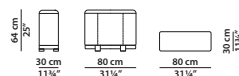

We recommend sending a technical drawing of the composition required along with the order.

---

80 x 30 h64 cm - 31 $\frac{1}{4}$  x 11 $\frac{3}{4}$  h25"

B - Schienale. Backrest.

---

130 x 130 h64 cm - 50 $\frac{3}{4}$  x 50 $\frac{3}{4}$  h25"

A - Schienale. Backrest.

95 x 95 h64 cm - 37 x 37 h25"

B1 - Elemento con bracciolo sx. Module with l armrest.  
 B2 - Elemento con bracciolo dx. Module with r armrest.

110 x 95 h64 cm - 43 x 37 h25"

B3 - Elemento con bracciolo sx. Module with l armrest.  
 B4 - Elemento con bracciolo dx. Module with r armrest.