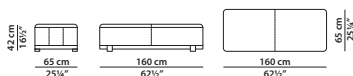

We recommend sending a technical drawing of the composition required along with the order.

---

80 x 30 h64 cm - 31 $\frac{1}{4}$  x 11 $\frac{3}{4}$  h25"

B - Schienale. Backrest.

---

130 x 130 h64 cm - 50 $\frac{3}{4}$  x 50 $\frac{3}{4}$  h25"

A - Schienale. Backrest.

95 x 95 h64 cm - 37 x 37 h25"

B1 - Elemento con bracciolo sx. Module with l armrest.  
 B2 - Elemento con bracciolo dx. Module with r armrest.

110 x 95 h64 cm - 43 x 37 h25"

B3 - Elemento con bracciolo sx. Module with l armrest.  
 B4 - Elemento con bracciolo dx. Module with r armrest.

100 x 100 h42 cm - 39 x 39 h16 1/2"

A01 - Pouf.

160 x 160 h42 cm - 62 1/2 x 62 1/2 h16 1/2"

A02 - Pouf.

80 x 65 h42 cm - 31 1/4 x 25 1/4 h16 1/2"

B01 - Pouf.

160 x 65 h42 cm - 62 1/2 x 25 1/4 h16 1/2"

B02 - Pouf.

240 x 65 h42 cm - 93 1/2 x 25 1/4 h16 1/2"

B03 - Pouf.

40 x 40 cm - 15 1/2 x 15 1/2"

Cuscino sfoderabile in piuma d'oca lavata e sterilizzata. Profilo decorativo nella medesima tonalità di cuoio; a richiesta è possibile avere il profilo nelle altre tonalità di cuoio previste dal catalogo.  
 Removable cushion in washed and sterilized goose down.  
 Decorative piping in the same shade of leather; upon request, it is possible for the decorative piping to be in the other shades of leather shown in the catalogue.