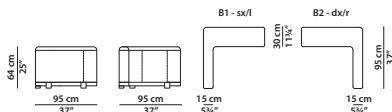

We recommend sending a technical drawing of the composition required along with the order.

---

80 x 30 h64 cm - 31 $\frac{1}{4}$  x 11 $\frac{3}{4}$  h25"

B - Schienale. Backrest.

---

130 x 130 h64 cm - 50 $\frac{3}{4}$  x 50 $\frac{3}{4}$  h25"

A - Schienale. Backrest.

95 x 95 h64 cm - 37 x 37 h25"

B1 - Elemento con bracciolo sx. Module with l armrest.  
 B2 - Elemento con bracciolo dx. Module with r armrest.

110 x 95 h64 cm - 43 x 37 h25"

B3 - Elemento con bracciolo sx. Module with l armrest.  
 B4 - Elemento con bracciolo dx. Module with r armrest.

100 x 100 h42 cm - 39 x 39 h16 1/2"

A01 - Pouf.

160 x 160 h42 cm - 62 1/2 x 62 1/2 h16 1/2"

A02 - Pouf.

80 x 65 h42 cm - 31 1/4 x 25 1/4 h16 1/2"

B01 - Pouf.

160 x 65 h42 cm - 62 1/2 x 25 1/4 h16 1/2"

B02 - Pouf.