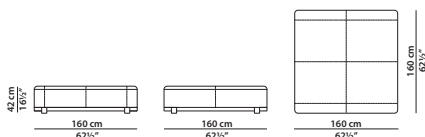

We recommend sending a technical drawing of the composition required along with the order.

---

80 x 30 h64 cm - 31 $\frac{1}{4}$  x 11 $\frac{3}{4}$  h25"

B - Schienale. Backrest.

---

130 x 130 h64 cm - 50 $\frac{3}{4}$  x 50 $\frac{3}{4}$  h25"

A - Schienale. Backrest.

95 x 95 h64 cm - 37 x 37 h25"

B1 - Elemento con bracciolo sx. Module with l armrest.  
 B2 - Elemento con bracciolo dx. Module with r armrest.

110 x 95 h64 cm - 43 x 37 h25"

B3 - Elemento con bracciolo sx. Module with l armrest.  
 B4 - Elemento con bracciolo dx. Module with r armrest.

100 x 100 h42 cm - 39 x 39 h16 1/2"

A01 - Pouf.

160 x 160 h42 cm - 62 1/2 x 62 1/2 h16 1/2"

A02 - Pouf.

80 x 65 h42 cm - 31 1/4 x 25 1/4 h16 1/2"

B01 - Pouf.

160 x 65 h42 cm - 62 1/2 x 25 1/4 h16 1/2"

B02 - Pouf.